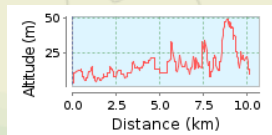

# Sexta-feira Santa 2019

**10.21 km (Percurso com início e fim no mesmo local)**  
**Subida acumulada: 133 m, Descida acumulada: 124 m**  
**Diferenças de Altitudes 45 m (Altitude desde: 4 m para 49 m)**